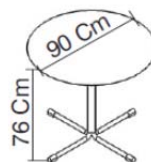

Mesa de cristal

Mesa circular de cristal, estructura cromada.