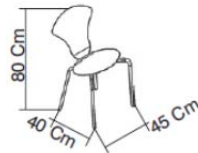

Silla de madera

Silla de madera de haya, patas cromadas.