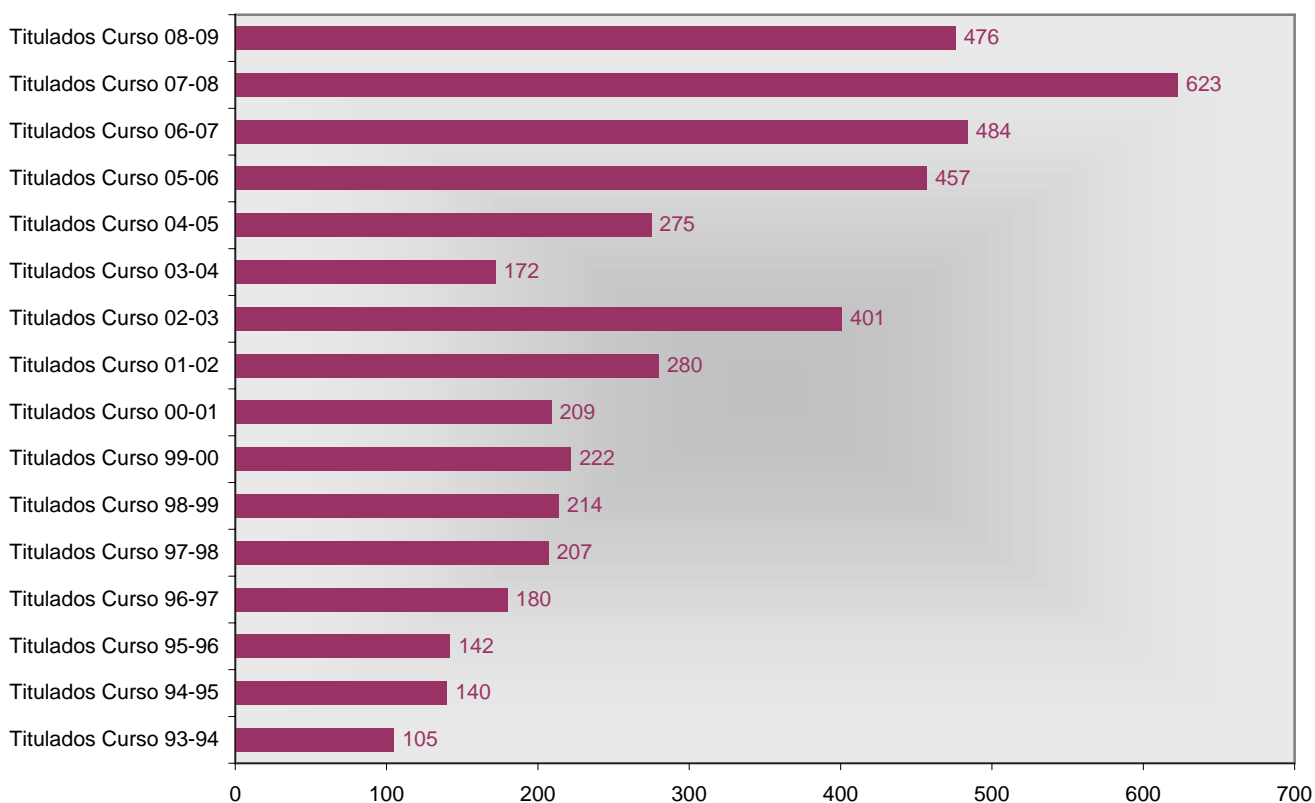

Contratos

	TOTAL	HOMBRES	MUJERES
Titulados Curso 93-94	267	105	162
Titulados Curso 94-95	375	140	235
Titulados Curso 95-96	378	142	236
Titulados Curso 96-97	491	180	311
Titulados Curso 97-98	614	207	407
Titulados Curso 98-99	571	214	357
Titulados Curso 99-00	529	222	307
Titulados Curso 00-01	667	209	458
Titulados Curso 01-02	825	280	545
Titulados Curso 02-03	972	401	571
Titulados Curso 03-04	576	172	404
Titulados Curso 04-05	868	275	593
Titulados Curso 05-06	1391	457	934
Titulados Curso 06-07	1582	484	1098
Titulados Curso 07-08	1933	623	1310
Titulados Curso 08-09	1322	476	846

Distribución de Contratos según Curso Final

Distribución de Contratos según Curso Final - HOMBRES

Distribución de Contratos según Curso Final - MUJERES

DISTRIBUCION DE CONTRATOS SEGÚN CURSO FINAL