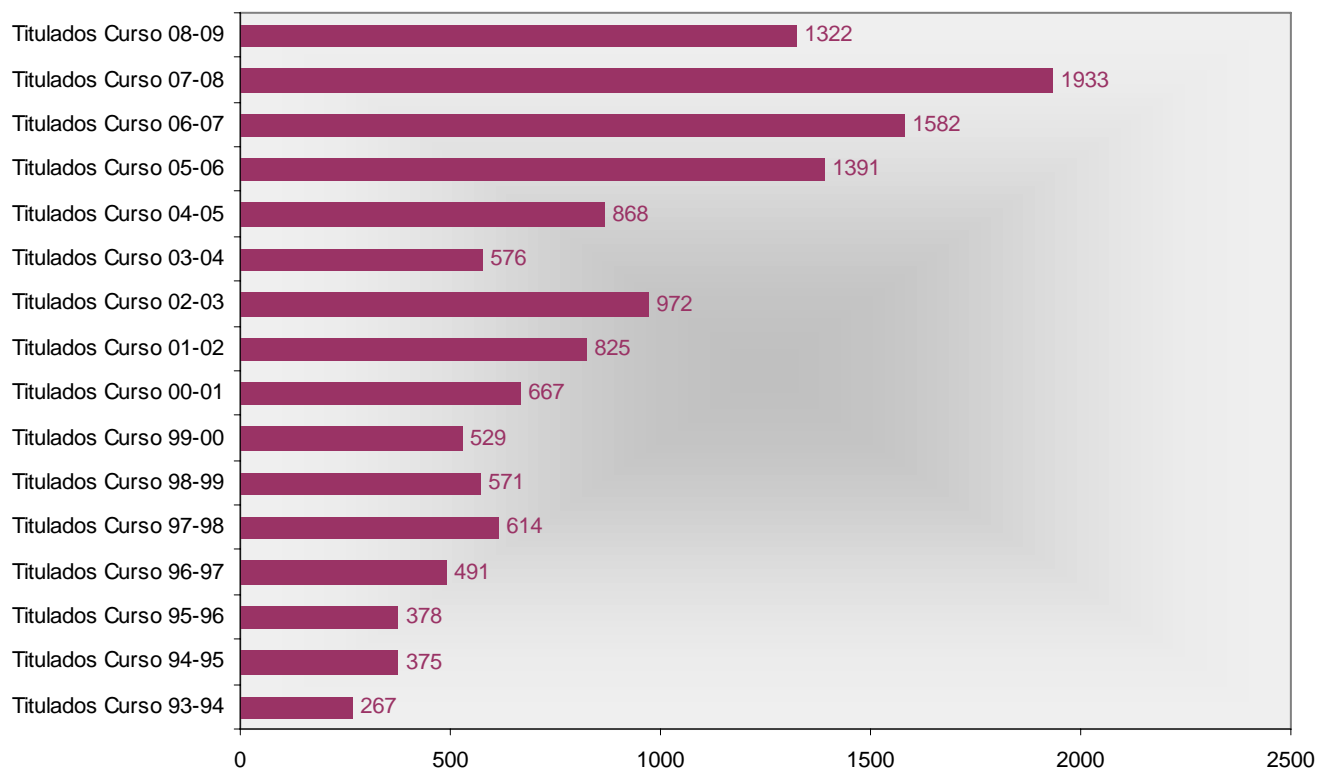

Contratos

	TOTAL	HOMBRES	MUJERES
Titulados Curso 93-94	267	105	162
Titulados Curso 94-95	375	140	235
Titulados Curso 95-96	378	142	236
Titulados Curso 96-97	491	180	311
Titulados Curso 97-98	614	207	407
Titulados Curso 98-99	571	214	357
Titulados Curso 99-00	529	222	307
Titulados Curso 00-01	667	209	458
Titulados Curso 01-02	825	280	545
Titulados Curso 02-03	972	401	571
Titulados Curso 03-04	576	172	404
Titulados Curso 04-05	868	275	593
Titulados Curso 05-06	1391	457	934
Titulados Curso 06-07	1582	484	1098
Titulados Curso 07-08	1933	623	1310
Titulados Curso 08-09	1322	476	846

Distribución de Contratos según Curso Final