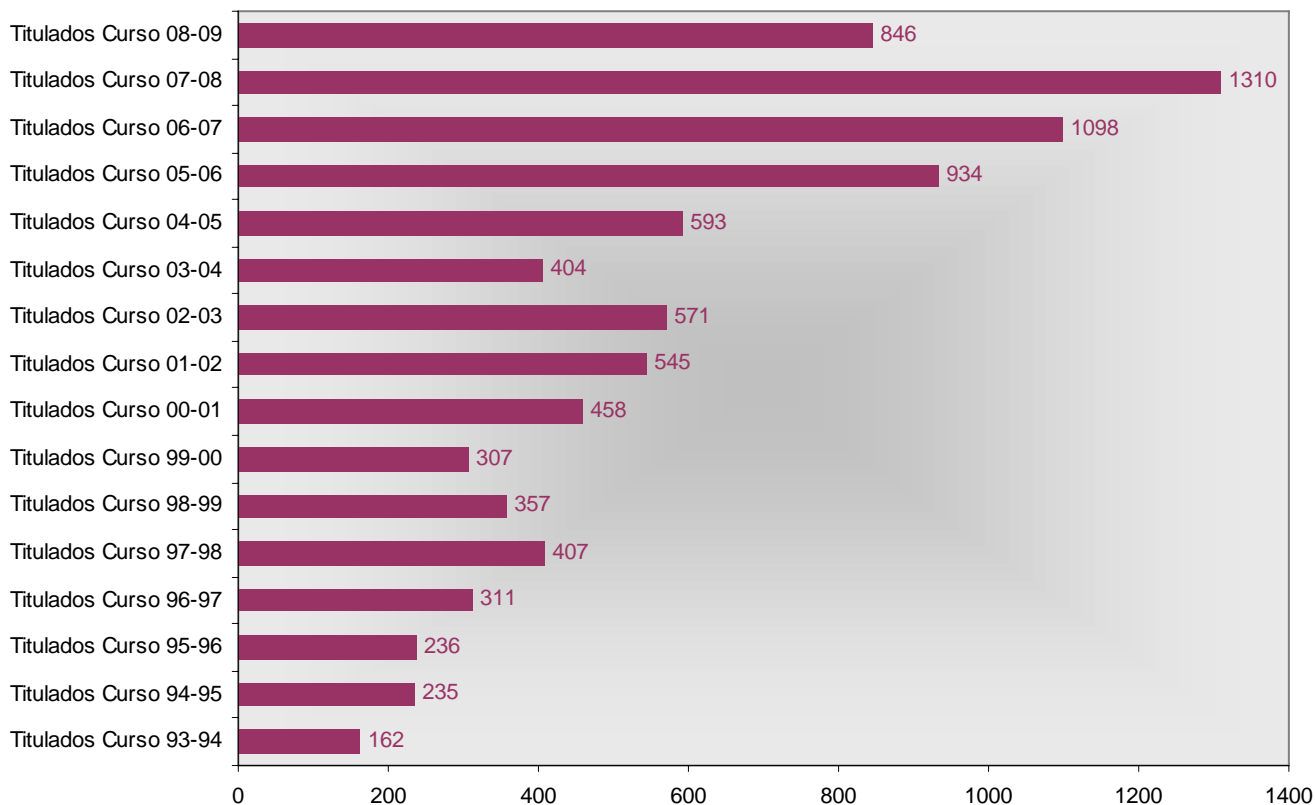

Distribución de Contratos según Curso Final - HOMBRES