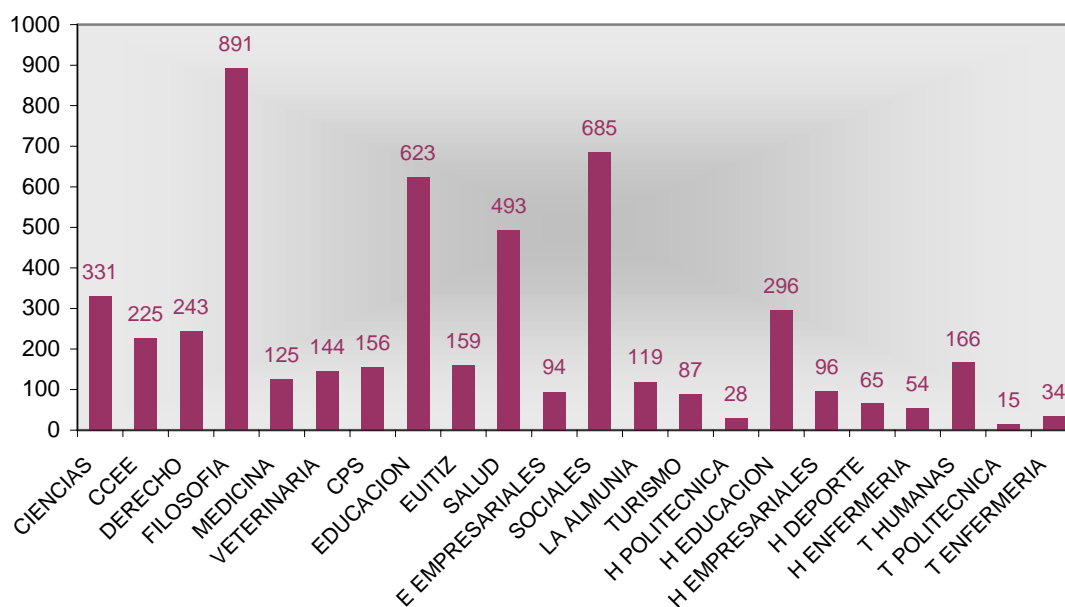

Contratos

TIPOLOGIA DE CONTRATOS 2007

■ INDEFINIDO TC ■ INDEFINIDO TP ■ FIJOS DISCONTINUOS
■ TEMPORAL TC ■ TEMPORAL TP ■ OTROS

INDEFINIDO TC	16,78%
INDEFINIDO TP	3,07%
FIJOS DISCONTINUOS	0,54%
TEMPORAL TC	44,66%
TEMPORAL TP	27,16%
OTROS	7,79%

TIPOLOGIA DE CONTRATOS INDEFINIDOS

■ INDEFINIDO TC ■ INDEFINIDO TP ■ FIJOS DISCONTINUOS

TIPOLOGIA DE CONTRATOS TEMPORALES

■ TEMPORAL TC ■ TEMPORAL TP ■ OTROS

CONTRATOS INDEFINIDO TIEMPO COMPLETO POR CENTROS

CONTRATOS INDEFINIDO TIEMPO PARCIAL POR CENTROS

CONTRATOS TEMPORAL TIEMPO COMPLETO POR CENTROS

CONTRATOS TEMPORAL TIEMPO PARCIAL POR CENTROS

CONTRATOS FIJOS 2006 POR AREAS

- Area de Ciencias de la Salud
- Area de Ciencias Experimentales
- Area de Ciencias Sociales y Jurídicas
- Area de Enseñanzas Técnicas
- Area de Humanidades

CONTRATOS TEMPORALES 2006 POR AREAS

- Area de Ciencias de la Salud
- Area de Ciencias Experimentales
- Area de Ciencias Sociales y Jurídicas
- Area de Enseñanzas Técnicas
- Area de Humanidades

CONTRATOS FIJOS SEGUN GENERO Y CENTRO