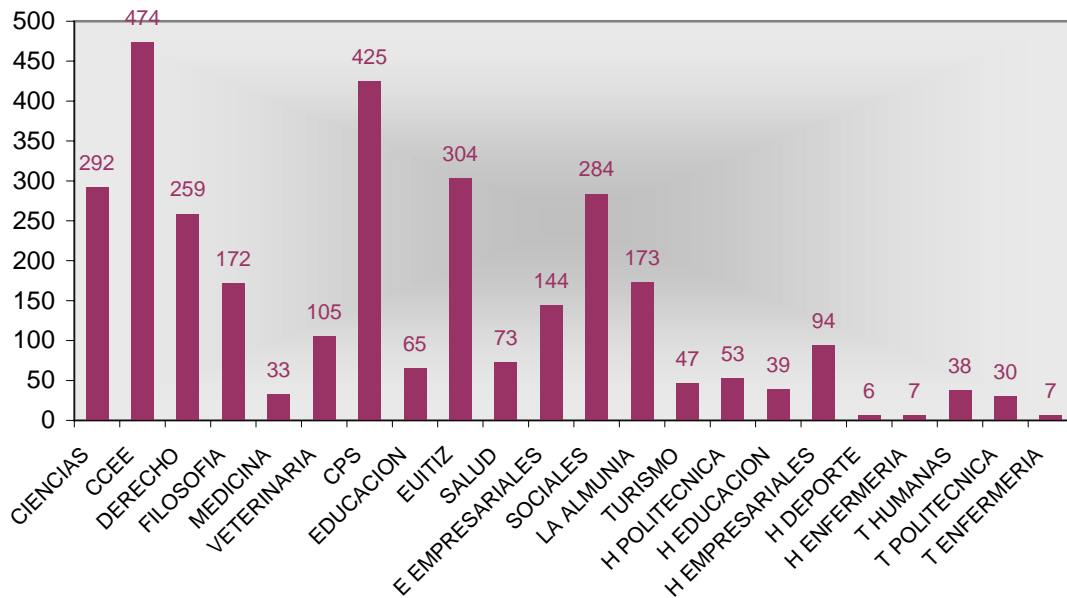

TIPOLOGIA DE CONTRATOS INDEFINIDOS

■ INDEFINIDO TC ■ INDEFINIDO TP ■ FIJOS DISCONTINUOS

TIPOLOGIA DE CONTRATOS TEMPORALES

■ TEMPORAL TC ■ TEMPORAL TP ■ OTROS

CONTRATOS INDEFINIDO TIEMPO COMPLETO POR CENTROS

CONTRATOS INDEFINIDO TIEMPO PARCIAL POR CENTROS

CONTRATOS TEMPORAL TIEMPO COMPLETO POR CENTROS

CONTRATOS TEMPORAL TIEMPO PARCIAL POR CENTROS

CONTRATOS FIJOS 2006 POR AREAS

- Area de Ciencias de la Salud
- Area de Ciencias Experimentales
- Area de Ciencias Sociales y Jurídicas
- Area de Enseñanzas Técnicas
- Area de Humanidades

CONTRATOS TEMPORALES 2006 POR AREAS

- Area de Ciencias de la Salud
- Area de Ciencias Experimentales
- Area de Ciencias Sociales y Jurídicas
- Area de Enseñanzas Técnicas
- Area de Humanidades

CONTRATOS FIJOS SEGUN GENERO Y CENTRO