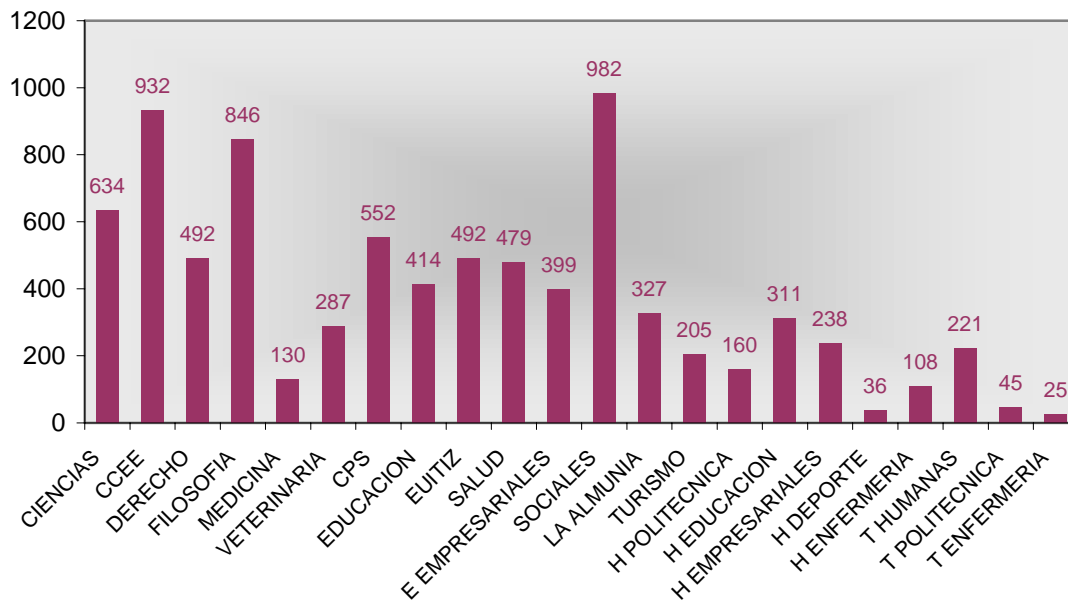

TIPOLOGIA DE CONTRATOS INDEFINIDOS

■ INDEFINIDO TC ■ INDEFINIDO TP ■ FIJOS DISCONTINUOS

TIPOLOGIA DE CONTRATOS TEMPORALES

■ TEMPORAL TC ■ TEMPORAL TP ■ OTROS

CONTRATOS INDEFINIDO TIEMPO COMPLETO POR CENTROS

CONTRATOS INDEFINIDO TIEMPO PARCIAL POR CENTROS

CONTRATOS TEMPORAL TIEMPO COMPLETO POR CENTROS

CONTRATOS TEMPORAL TIEMPO PARCIAL POR CENTROS

CONTRATOS FIJOS 2006 POR AREAS

- Area de Ciencias de la Salud
- Area de Ciencias Experimentales
- Area de Ciencias Sociales y Jurídicas
- Area de Enseñanzas Técnicas
- Area de Humanidades

CONTRATOS TEMPORALES 2006 POR AREAS

- Area de Ciencias de la Salud
- Area de Ciencias Experimentales
- Area de Ciencias Sociales y Jurídicas
- Area de Enseñanzas Técnicas
- Area de Humanidades

CONTRATOS FIJOS SEGUN GENERO Y CENTRO