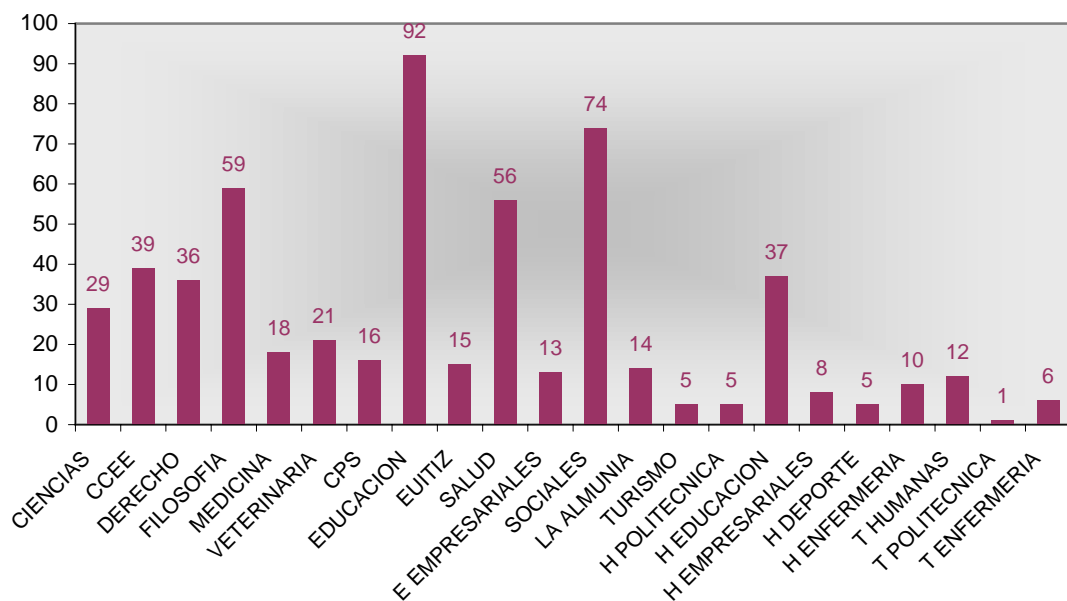

Contratos

TIPOLOGIA DE CONTRATOS 2007

■ INDEFINIDO TC ■ INDEFINIDO TP ■ FIJOS DISCONTINUOS
■ TEMPORAL TC ■ TEMPORAL TP ■ OTROS

INDEFINIDO TC	16,78%
INDEFINIDO TP	3,07%
FIJOS DISCONTINUOS	0,54%
TEMPORAL TC	44,66%
TEMPORAL TP	27,16%
OTROS	7,79%

TIPOLOGIA DE CONTRATOS INDEFINIDOS

■ INDEFINIDO TC ■ INDEFINIDO TP ■ FIJOS DISCONTINUOS

TIPOLOGIA DE CONTRATOS TEMPORALES

■ TEMPORAL TC ■ TEMPORAL TP ■ OTROS

CONTRATOS INDEFINIDO TIEMPO COMPLETO POR CENTROS

CONTRATOS INDEFINIDO TIEMPO PARCIAL POR CENTROS

CONTRATOS TEMPORAL TIEMPO COMPLETO POR CENTROS

CONTRATOS TEMPORAL TIEMPO PARCIAL POR CENTROS

CONTRATOS FIJOS 2006 POR AREAS

- Area de Ciencias de la Salud
- Area de Ciencias Experimentales
- Area de Ciencias Sociales y Jurídicas
- Area de Enseñanzas Técnicas
- Area de Humanidades

CONTRATOS TEMPORALES 2006 POR AREAS

- Area de Ciencias de la Salud
- Area de Ciencias Experimentales
- Area de Ciencias Sociales y Jurídicas
- Area de Enseñanzas Técnicas
- Area de Humanidades

CONTRATOS FIJOS SEGUN GENERO Y CENTRO