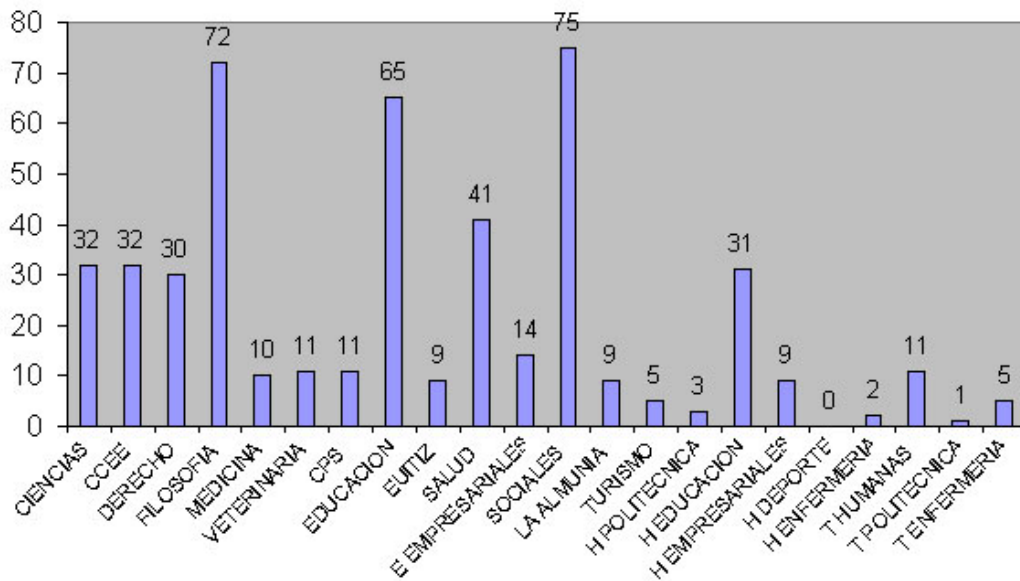

Contratos

TIPOLOGIA DE CONTRATOS

■ INDEFINIDO TC	■ INDEFINIDO TP	□ FIJOS DISCONTINUOS
□ TEMPORAL TC	■ TEMPORAL TP	■ OTROS

Contratos Indefinidos Tiempo Completo	1960
Contratos Indefinidos Tiempo Parcial	478
Contratos de Fijo Discontinuo	48
Contratos Temporales a Tiempo Completo	10379
Contratos Temporales a Tiempo Parcial	6399
Otros	102
TOTAL	19366

CONTRATOS INDEFINIDO TIEMPO COMPLETO POR CENTROS

CONTRATOS TEMPORAL TIEMPO COMPLETO POR CENTROS

CONTRATOS INDEFINIDO TIEMPO PARCIAL POR CENTROS

CONTRATOS TEMPORAL TIEMPO PARCIAL POR CENTROS

CONTRATOS FIJOS POR AREAS