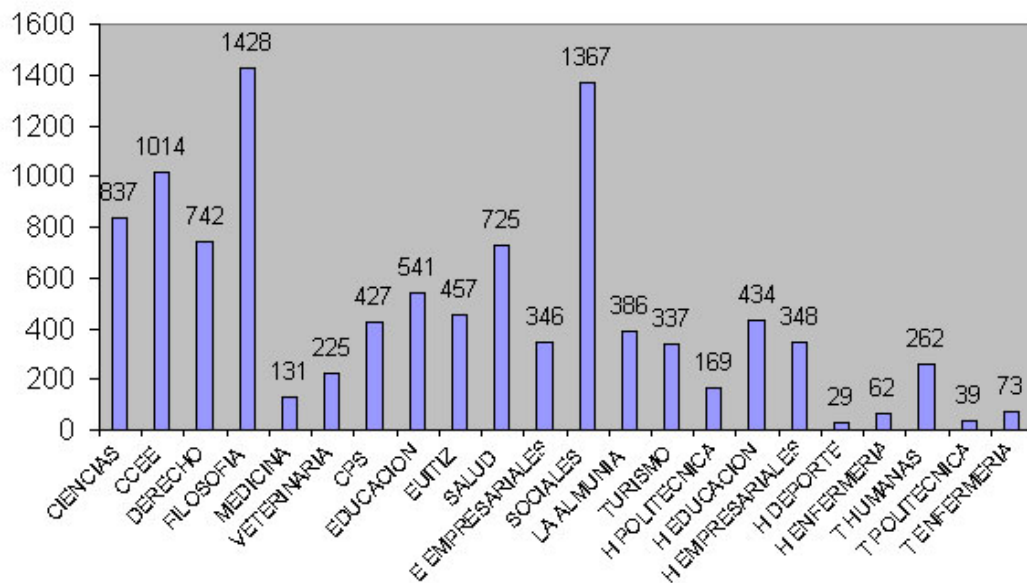

Contratos

TIPOLOGIA DE CONTRATOS

■ INDEFINIDO TC	■ INDEFINIDO TP	□ FIJOS DISCONTINUOS
□ TEMPORAL TC	■ TEMPORAL TP	■ OTROS

Contratos Indefinidos Tiempo Completo	1960
Contratos Indefinidos Tiempo Parcial	478
Contratos de Fijo Discontinuo	48
Contratos Temporales a Tiempo Completo	10379
Contratos Temporales a Tiempo Parcial	6399
Otros	102
TOTAL	19366

CONTRATOS INDEFINIDO TIEMPO COMPLETO POR CENTROS

CONTRATOS TEMPORAL TIEMPO COMPLETO POR CENTROS

CONTRATOS INDEFINIDO TIEMPO PARCIAL POR CENTROS

CONTRATOS TEMPORAL TIEMPO PARCIAL POR CENTROS

CONTRATOS FIJOS POR AREAS