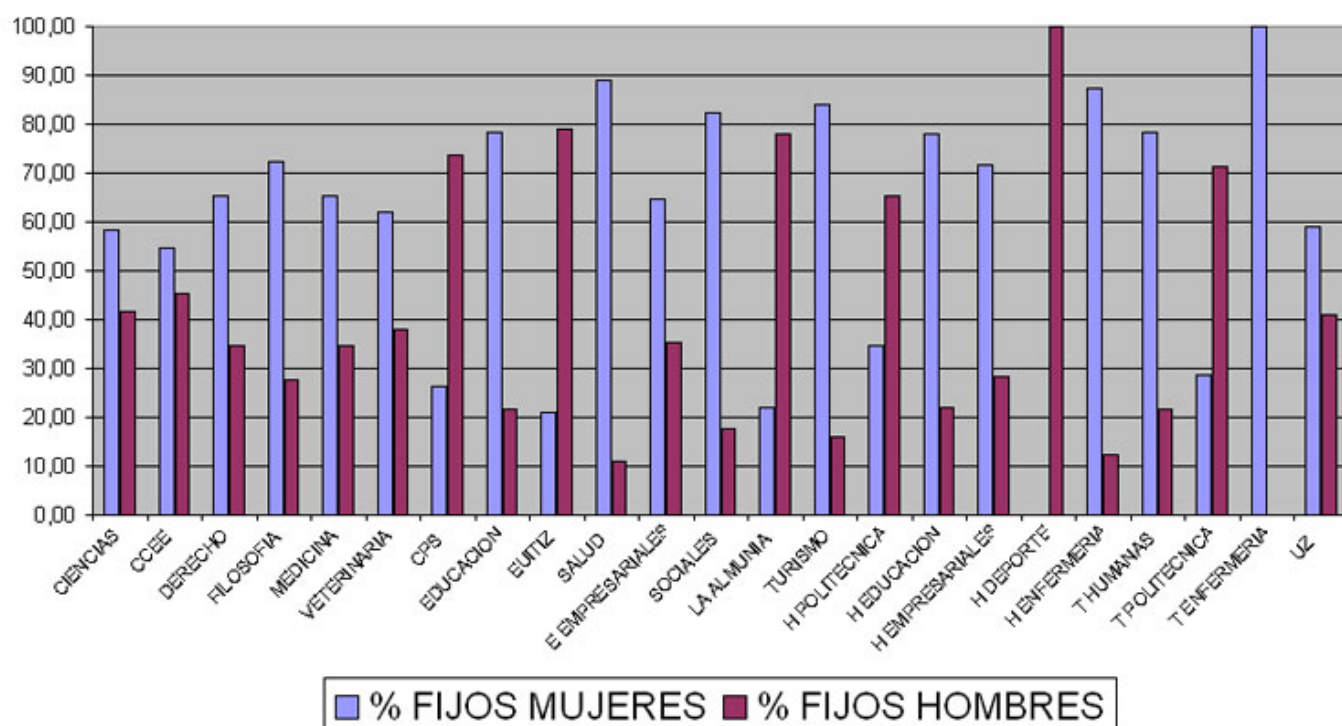

Contratos

TIPOLOGIA DE CONTRATOS

■ INDEFINIDO TC	■ INDEFINIDO TP	□ FIJOS DISCONTINUOS
□ TEMPORAL TC	■ TEMPORAL TP	■ OTROS

Contratos Indefinidos Tiempo Completo	1960
Contratos Indefinidos Tiempo Parcial	478
Contratos de Fijo Discontinuo	48
Contratos Temporales a Tiempo Completo	10379
Contratos Temporales a Tiempo Parcial	6399
Otros	102
TOTAL	19366

CONTRATOS INDEFINIDO TIEMPO COMPLETO POR CENTROS

CONTRATOS TEMPORAL TIEMPO COMPLETO POR CENTROS

CONTRATOS INDEFINIDO TIEMPO PARCIAL POR CENTROS

CONTRATOS TEMPORAL TIEMPO PARCIAL POR CENTROS

CONTRATOS FIJOS POR AREAS

CONTRATOS TEMPORALES POR AREAS

CONTRATOS FIJOS SEGUN GENERO Y CENTRO

CONTRATOS TEMPORALES SEGUN GENERO Y CENTRO