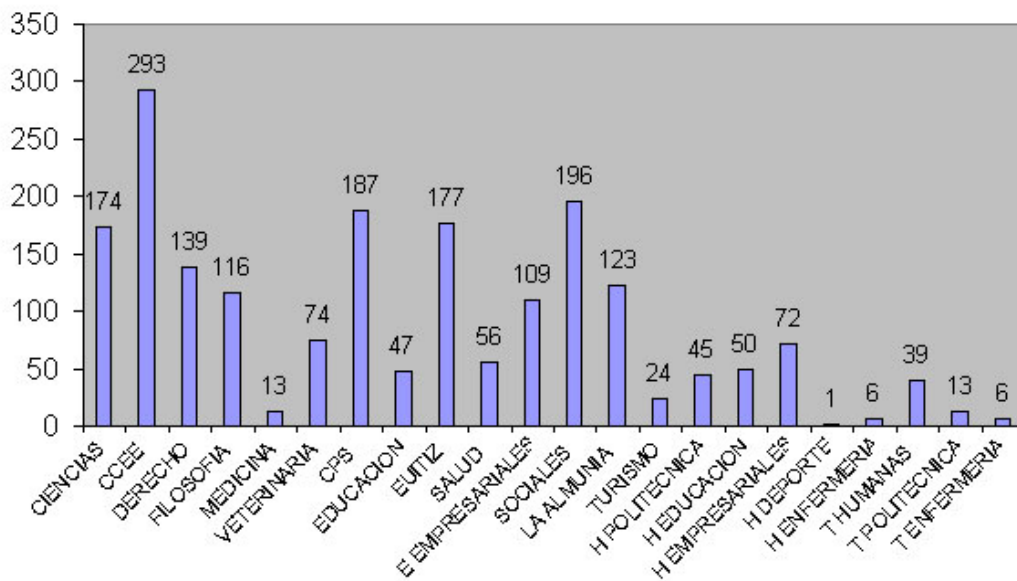

Contratos

TIPOLOGIA DE CONTRATOS

■ INDEFINIDO TC	■ INDEFINIDO TP	□ FIJOS DISCONTINUOS
□ TEMPORAL TC	■ TEMPORAL TP	■ OTROS

Contratos Indefinidos Tiempo Completo	1960
Contratos Indefinidos Tiempo Parcial	478
Contratos de Fijo Discontinuo	48
Contratos Temporales a Tiempo Completo	10379
Contratos Temporales a Tiempo Parcial	6399
Otros	102
TOTAL	19366

CONTRATOS INDEFINIDO TIEMPO COMPLETO POR CENTROS

CONTRATOS TEMPORAL TIEMPO COMPLETO POR CENTROS

CONTRATOS INDEFINIDO TIEMPO PARCIAL POR CENTROS

CONTRATOS TEMPORAL TIEMPO PARCIAL POR CENTROS

CONTRATOS FIJOS POR AREAS