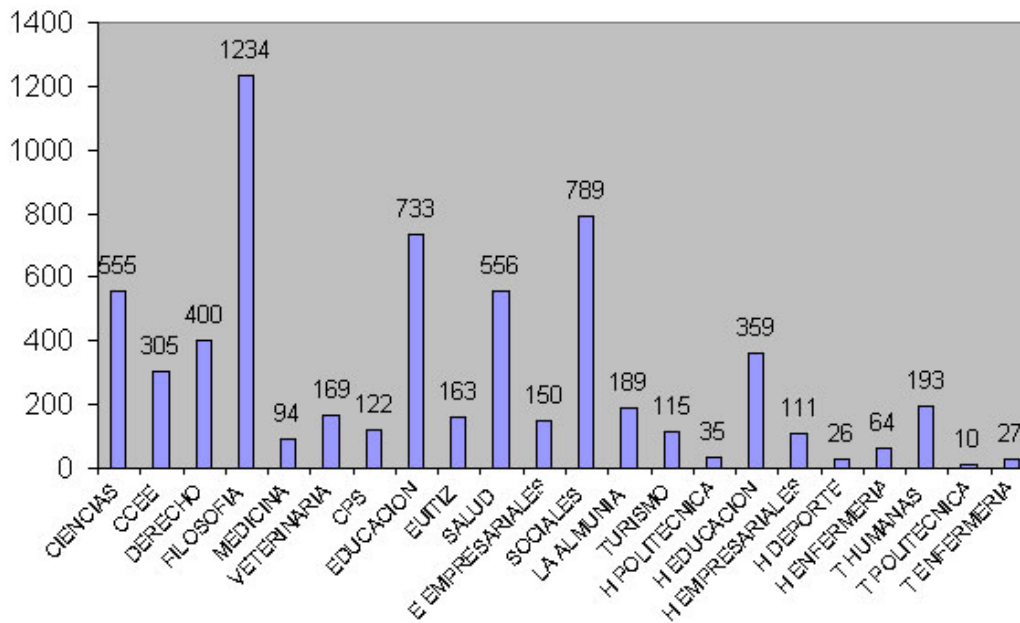

Contratos

TIPOLOGIA DE CONTRATOS

■ INDEFINIDO TC	■ INDEFINIDO TP	□ FIJOS DISCONTINUOS
□ TEMPORAL TC	■ TEMPORAL TP	■ OTROS

Contratos Indefinidos Tiempo Completo	1960
Contratos Indefinidos Tiempo Parcial	478
Contratos de Fijo Discontinuo	48
Contratos Temporales a Tiempo Completo	10379
Contratos Temporales a Tiempo Parcial	6399
Otros	102
TOTAL	19366

CONTRATOS INDEFINIDO TIEMPO COMPLETO POR CENTROS

CONTRATOS TEMPORAL TIEMPO COMPLETO POR CENTROS

CONTRATOS INDEFINIDO TIEMPO PARCIAL POR CENTROS

CONTRATOS TEMPORAL TIEMPO PARCIAL POR CENTROS

CONTRATOS FIJOS POR AREAS

CONTRATOS TEMPORALES POR AREAS

CONTRATOS FIJOS SEGUN GENERO Y CENTRO

CONTRATOS TEMPORALES SEGUN GENERO Y CENTRO