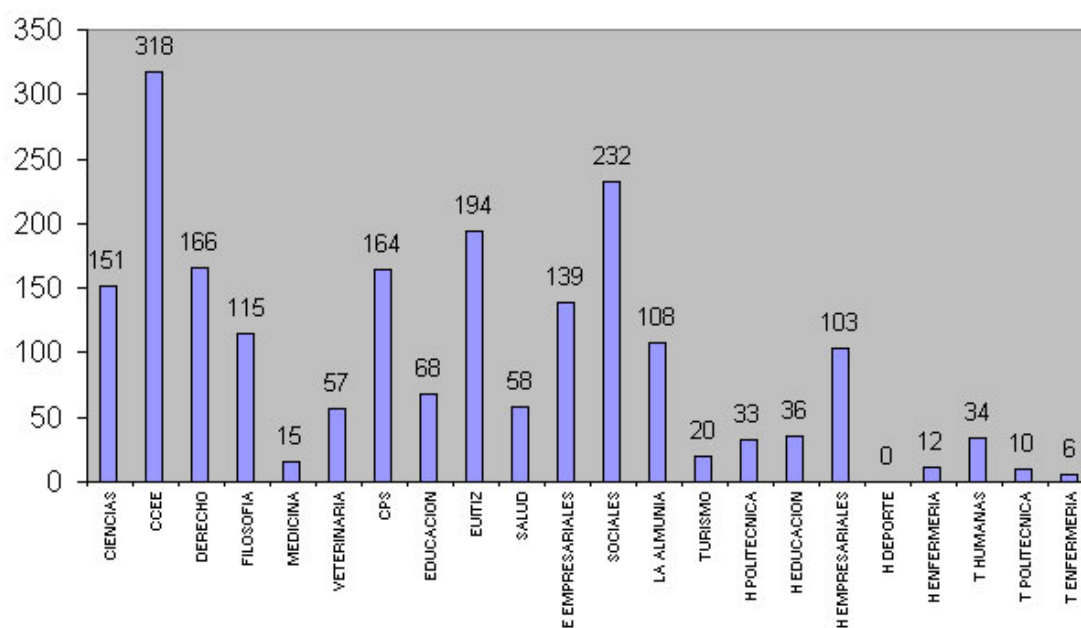

FIJOS	TEMPORALES
CIENCIAS	181	1558
CCEE	348	1588
DERECHO	212	1286
FILOSOFIA	201	3166
MEDICINA	29	225
VETERINARIA	70	470
CPS	172	476
EDUCACION	152	1504
EUITIZ	209	681
SALUD	100	1473
E EMPRESARIALES	166	691
SOCIALES	319	2472
LA ALMUNIA	113	602
TURISMO	27	284
H POLITECNICA	36	174
H EDUCACION	85	911
H EMPRESARIALES	120	627
H DEPORTE	2	40
H ENFERMERIA	16	157
T HUMANAS	45	535
T POLITECNICA	10	52
T ENFERMERIA	8	135
UZ	2621	19107

CONTRATOS INDEFINIDO TIEMPO COMPLETO POR CENTROS