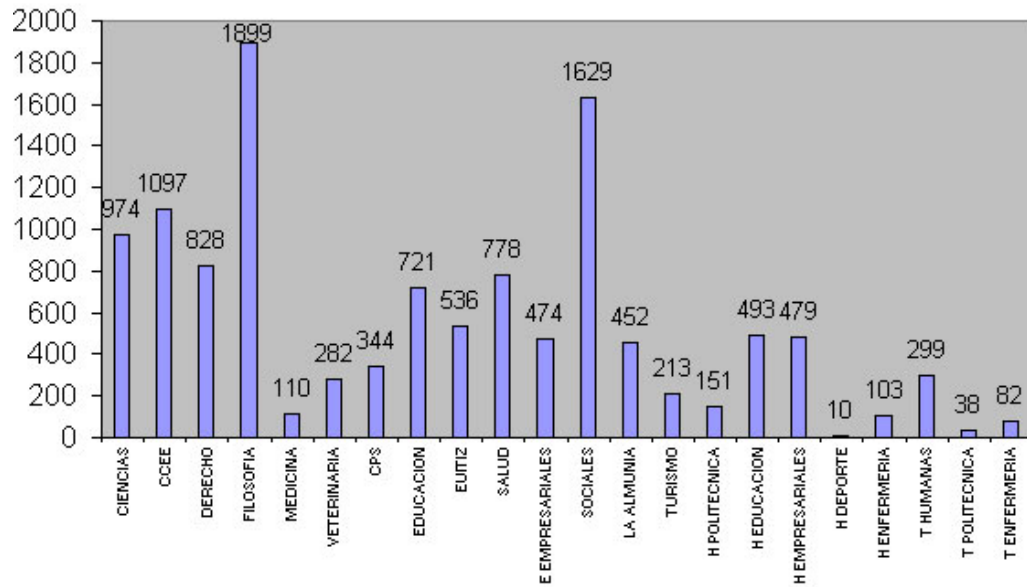

Contratos

DISTRIBUCION DE LOS CONTRATOS SEGÚN TIPO			
CODIGO	T	H	M
100	528	316	212
109	1010	493	517
130	5	2	3
139	2	1	1
150	258	14	244
189	236	86	150
200	215	68	147
209	141	32	109
250	79	5	74
289	66	15	51
300	47	7	40
309	13	1	12
350	18	1	17
389	3		3
401	3552	1443	2109
402	5792	1992	3800
403	137	20	117
410	1832	315	1517
420	575	286	289
421	21	5	16
430	8	4	4
441	75	40	35
501	3645	1026	2619
502	2320	454	1866
503	29	6	23
510	695	111	584
520	81	25	56
541	41	18	23
980	8	3	5
990	296	40	256

RESUMEN TIPO CONTRATOS	
INDEFINIDO TC	2039
INDEFINIDO TP	501
FIJOS DISCONTINUOS	81
TEMPORAL TC	11992
TEMPORAL TP	6811
OTROS	304
TOTAL	21728

CONTRATOS INDEFINIDOS					
PRIMERA CIFRA		SEGUNDA CIFRA		TERCERA CIFRA	
1	INDEFINIDO TIEMPO COMPLETO	0	SIN ESPECIFICACION	0	INICIAL
				9	TRANSFORMACION FOMENTO EMPLEO
2	INDEFINIDO TIEMPO PARCIAL	3	MINUSVALIDOS	0	INICIAL
				9	TRANSFORMACION
3	FIJOS DISCONTINUOS	5	PROGRAMA FOMENTO EMPLEO	0	INICIAL
		8	TRANSFORMACION	9	TRANSFORMACION SIN BONIFICACIONES

TIPOLOGIA DE CONTRATOS

	FIJOS	TEMPORALES
CIENCIAS	181	1558
CCEE	348	1588
DERECHO	212	1286
FILOSOFIA	201	3166
MEDICINA	29	225
VETERINARIA	70	470
CPS	172	476
EDUCACION	152	1504
EUITIZ	209	681
SALUD	100	1473
E EMPRESARIALES	166	691
SOCIALES	319	2472
LA ALMUNIA	113	602
TURISMO	27	284
H POLITECNICA	36	174
H EDUCACION	85	911
H EMPRESARIALES	120	627
H DEPORTE	2	40
H ENFERMERIA	16	157
T HUMANAS	45	535
T POLITECNICA	10	52
T ENFERMERIA	8	135
UZ	2621	19107

CONTRATOS INDEFINIDO TIEMPO COMPLETO POR CENTROS

CONTRATOS INDEFINIDO TIEMPO PARCIAL POR CENTROS

CONTRATOS TEMPORAL TIEMPO COMPLETO POR CENTROS

CONTRATOS TEMPORAL TIEMPO PARCIAL POR CENTROS

CONTRATOS FIJOS POR AREAS