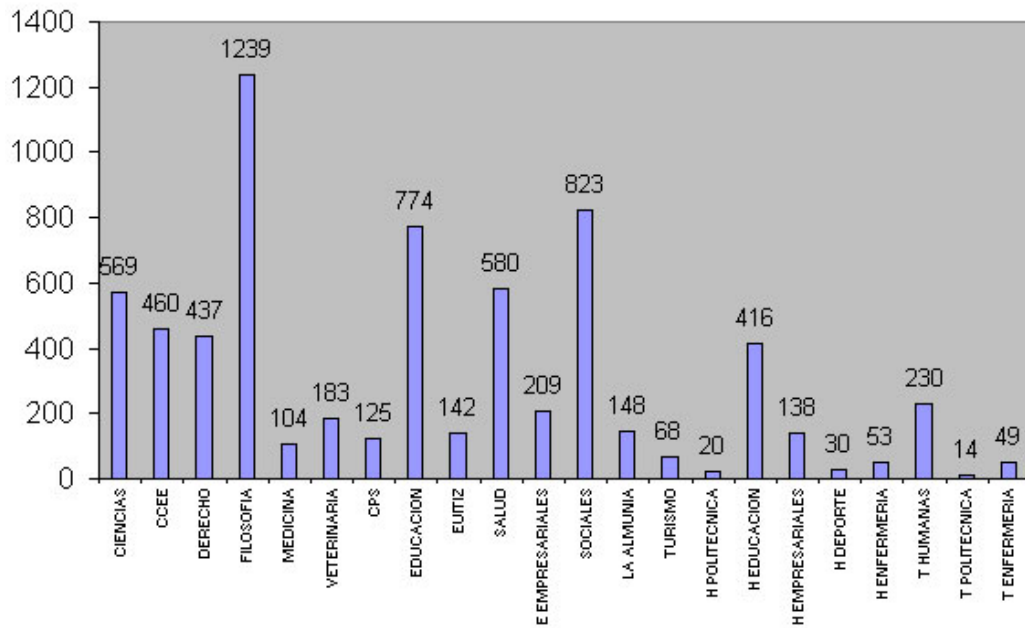

Contratos

DISTRIBUCION DE LOS CONTRATOS SEGÚN TIPO			
CODIGO	T	H	M
100	528	316	212
109	1010	493	517
130	5	2	3
139	2	1	1
150	258	14	244
189	236	86	150
200	215	68	147
209	141	32	109
250	79	5	74
289	66	15	51
300	47	7	40
309	13	1	12
350	18	1	17
389	3		3
401	3552	1443	2109
402	5792	1992	3800
403	137	20	117
410	1832	315	1517
420	575	286	289
421	21	5	16
430	8	4	4
441	75	40	35
501	3645	1026	2619
502	2320	454	1866
503	29	6	23
510	695	111	584
520	81	25	56
541	41	18	23
980	8	3	5
990	296	40	256

TIPOLOGIA DE CONTRATOS

	FIJOS	TEMPORALES
CIENCIAS	181	1558
CCEE	348	1588
DERECHO	212	1286
FILOSOFIA	201	3166
MEDICINA	29	225
VETERINARIA	70	470
CPS	172	476
EDUCACION	152	1504
EUITIZ	209	681
SALUD	100	1473
E EMPRESARIALES	166	691
SOCIALES	319	2472
LA ALMUNIA	113	602
TURISMO	27	284
H POLITECNICA	36	174
H EDUCACION	85	911
H EMPRESARIALES	120	627
H DEPORTE	2	40
H ENFERMERIA	16	157
T HUMANAS	45	535
T POLITECNICA	10	52
T ENFERMERIA	8	135
UZ	2621	19107

CONTRATOS INDEFINIDO TIEMPO COMPLETO POR CENTROS

CONTRATOS INDEFINIDO TIEMPO PARCIAL POR CENTROS

CONTRATOS TEMPORAL TIEMPO COMPLETO POR CENTROS

CONTRATOS TEMPORAL TIEMPO PARCIAL POR CENTROS

CONTRATOS FIJOS POR AREAS

CONTRATOS TEMPORALES POR AREAS

CONTRATOS FIJOS SEGUN GENERO Y CENTRO

CONTRATOS TEMPORALES SEGUN GENERO Y CENTRO