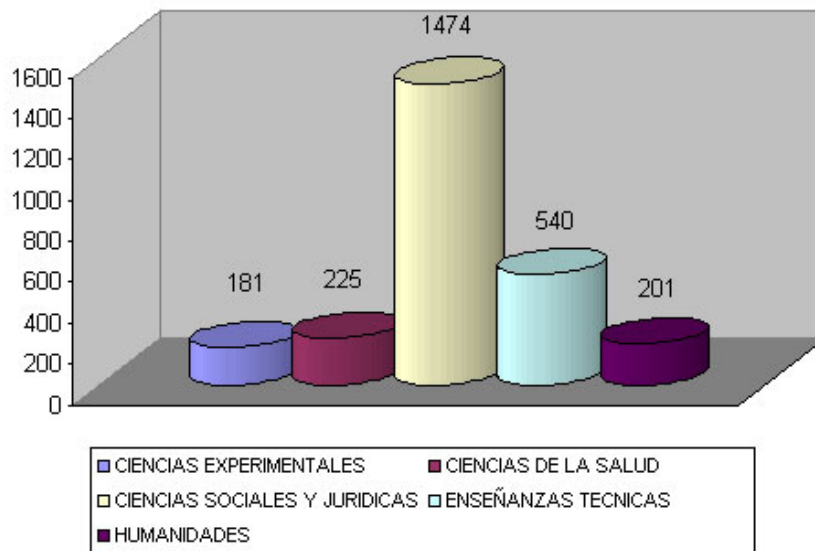

TIPOLOGIA DE CONTRATOS

	FIJOS	TEMPORALES
CIENCIAS	181	1558
CCEE	348	1588
DERECHO	212	1286
FILOSOFIA	201	3166
MEDICINA	29	225
VETERINARIA	70	470
CPS	172	476
EDUCACION	152	1504
EUITIZ	209	681
SALUD	100	1473
E EMPRESARIALES	166	691
SOCIALES	319	2472
LA ALMUNIA	113	602
TURISMO	27	284
H POLITECNICA	36	174
H EDUCACION	85	911
H EMPRESARIALES	120	627
H DEPORTE	2	40
H ENFERMERIA	16	157
T HUMANAS	45	535
T POLITECNICA	10	52
T ENFERMERIA	8	135
UZ	2621	19107

CONTRATOS INDEFINIDO TIEMPO COMPLETO POR CENTROS

CONTRATOS INDEFINIDO TIEMPO PARCIAL POR CENTROS

CONTRATOS TEMPORAL TIEMPO COMPLETO POR CENTROS

CONTRATOS TEMPORAL TIEMPO PARCIAL POR CENTROS

CONTRATOS FIJOS POR AREAS

CONTRATOS TEMPORALES POR AREAS

CONTRATOS FIJOS SEGUN GENERO Y CENTRO

CONTRATOS TEMPORALES SEGUN GENERO Y CENTRO