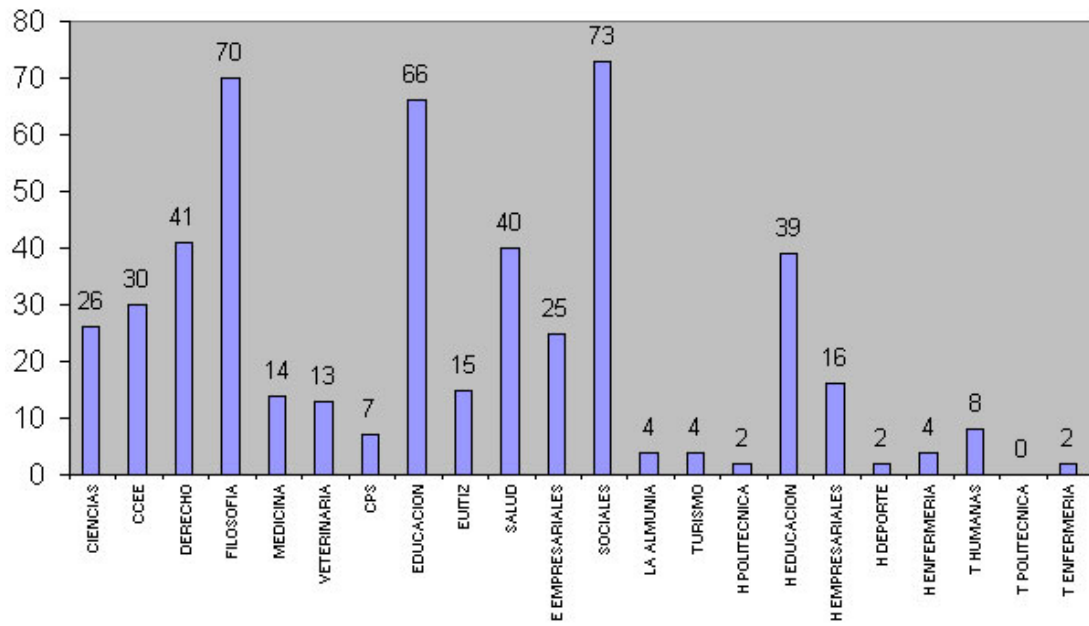

TIPOLOGIA DE CONTRATOS

	FIJOS	TEMPORALES
CIENCIAS	181	1558
CCEE	348	1588
DERECHO	212	1286
FILOSOFIA	201	3166
MEDICINA	29	225
VETERINARIA	70	470
CPS	172	476
EDUCACION	152	1504
EUITIZ	209	681
SALUD	100	1473
E EMPRESARIALES	166	691
SOCIALES	319	2472
LA ALMUNIA	113	602
TURISMO	27	284
H POLITECNICA	36	174
H EDUCACION	85	911
H EMPRESARIALES	120	627
H DEPORTE	2	40
H ENFERMERIA	16	157
T HUMANAS	45	535
T POLITECNICA	10	52
T ENFERMERIA	8	135
UZ	2621	19107

CONTRATOS INDEFINIDO TIEMPO COMPLETO POR CENTROS

CONTRATOS INDEFINIDO TIEMPO PARCIAL POR CENTROS

CONTRATOS TEMPORAL TIEMPO COMPLETO POR CENTROS

CONTRATOS TEMPORAL TIEMPO PARCIAL POR CENTROS

CONTRATOS FIJOS POR AREAS