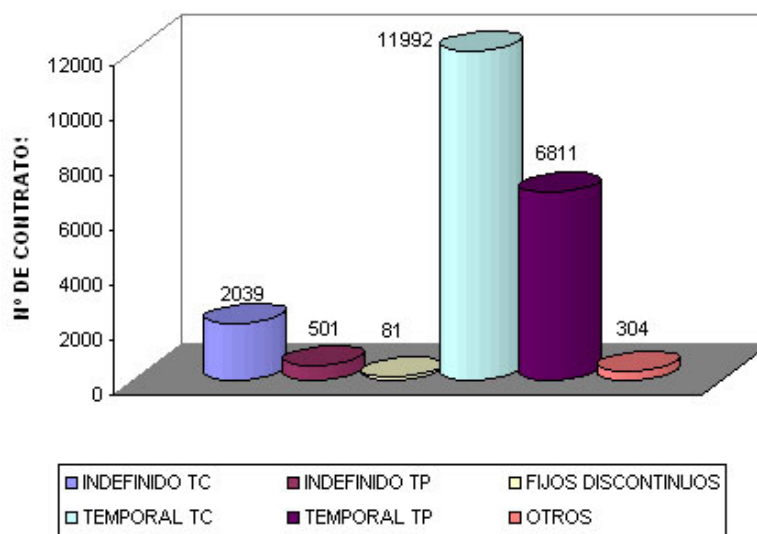

CONTRATOS INDEFINIDOS					
PRIMERA CIFRA		SEGUNDA CIFRA		TERCERA CIFRA	
1	INDEFINIDO TIEMPO COMPLETO	0	SIN ESPECIFICACION	0	INICIAL
				9	TRANSFORMACION FOMENTO EMPLEO
2	INDEFINIDO TIEMPO PARCIAL	3	MINUSVALIDOS	0	INICIAL
				9	TRANSFORMACION
3	FIJOS DISCONTINUOS	5	PROGRAMA FOMENTO EMPLEO	0	INICIAL
		8	TRANSFORMACION	9	TRANSFORMACION SIN BONIFICACIONES

CONTRATOS TEMPORALES O DURACION DETERMINADA					
PRIMERA CIFRA		SEGUNDA CIFRA		TERCERA CIFRA	
4	TEMPORAL TIEMPO COMPLETO	0	DURACION DETERMINADA	1	OBRA O SERVICIO
				2	EVENTUAL
5	TEMPORAL TIEMPO PARCIAL			3	INSERCIÓN
		1	INTERINIDAD	0	INTERINIDAD
		2	FORMATIVOS	0	PRACTICAS
		3	MINUSVALIDOS	1	FORMACION
		4	JUBILACION PARCIAL RELEVO	0	FOMENTO EMPLEO
				0	JUBILACION PARCIAL
		5	PROGRAMA FOMENTO EMPLEO	1	RELEVO
				0	PROG. EXCLUSION SOCIAL PROG. VIOLENCIA DOMESTICA

TIPOLOGIA DE CONTRATOS