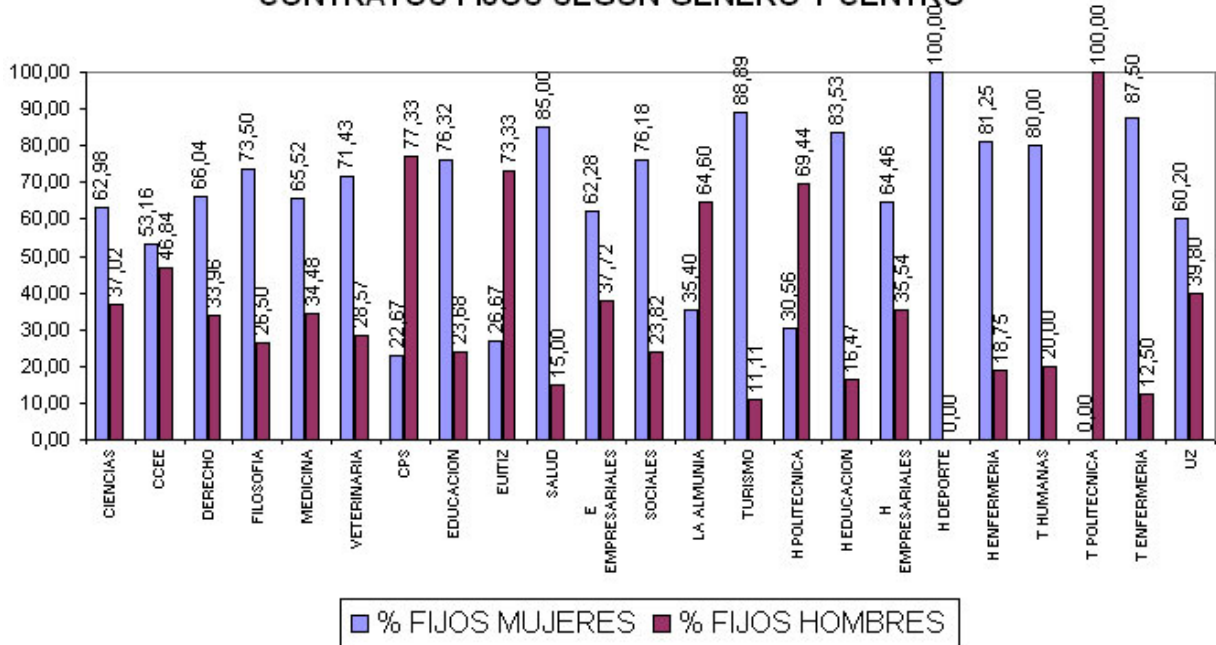

TIPOLOGIA DE CONTRATOS

	FIJOS	TEMPORALES
CIENCIAS	181	1558
CCEE	348	1588
DERECHO	212	1286
FILOSOFIA	201	3166
MEDICINA	29	225
VETERINARIA	70	470
CPS	172	476
EDUCACION	152	1504
EUITIZ	209	681
SALUD	100	1473
E EMPRESARIALES	166	691
SOCIALES	319	2472
LA ALMUNIA	113	602
TURISMO	27	284
H POLITECNICA	36	174
H EDUCACION	85	911
H EMPRESARIALES	120	627
H DEPORTE	2	40
H ENFERMERIA	16	157
T HUMANAS	45	535
T POLITECNICA	10	52
T ENFERMERIA	8	135
UZ	2621	19107

CONTRATOS INDEFINIDO TIEMPO COMPLETO POR CENTROS

CONTRATOS INDEFINIDO TIEMPO PARCIAL POR CENTROS

CONTRATOS TEMPORAL TIEMPO COMPLETO POR CENTROS

CONTRATOS TEMPORAL TIEMPO PARCIAL POR CENTROS

CONTRATOS FIJOS POR AREAS

CONTRATOS TEMPORALES POR AREAS

CONTRATOS FIJOS SEGUN GENERO Y CENTRO

CONTRATOS TEMPORALES SEGUN GENERO Y CENTRO