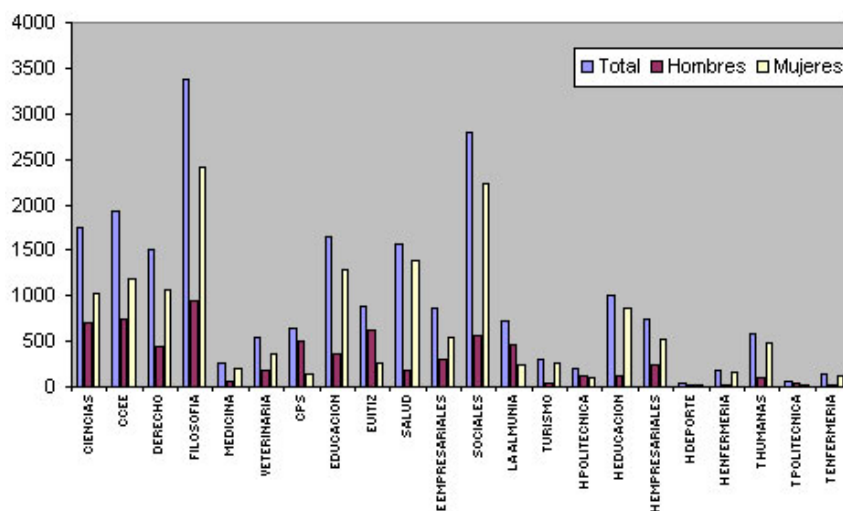

Contratos

CONTRATOS CELEBRADOS EN 2004 POR CENTROS

	T	H	M
UZ	21728	6821	14907
CIENCIAS	1739	710	1029
CCEE	1936	743	1193
DERECHO	1498	435	1063
FILOSOFIA	3367	949	2418
MEDICINA	254	60	194
VETERINARIA	540	186	354
CPS	648	510	138
EDUCACION	1656	361	1295
EUITZ	890	619	271
SALUD	1573	189	1384
E EMPRESARIALES	857	305	552
SOCIALES	2791	562	2229
LA ALMUNIA	715	468	247
TURISMO	311	42	269
H POLITECNICA	210	117	93
H EDUCACION	996	126	870
H EMPRESARIALES	747	232	515
H DEPORTE	42	25	17
H ENFERMERIA	173	15	158
T HUMANAS	580	104	476
T POLITECNICA	62	42	20
T ENFERMERIA	143	21	122

CONTRATOS 2004 POR AREAS

CONTRATOS 2004 POR GENERO Y POR AREAS

RELACION H/M EN CONTRATOS 2004

Pulsa la imagen para ampliar

RELACION H/M EN CONTRATOS 2004 POR AREAS

■ CIENCIAS EXPERIMENTALES	■ CIENCIAS DE LA SALUD	■ CIENCIAS SOCIALES Y JURIDICAS
■ ENSEÑANZAS TECNICAS	■ HUMANIDADES	