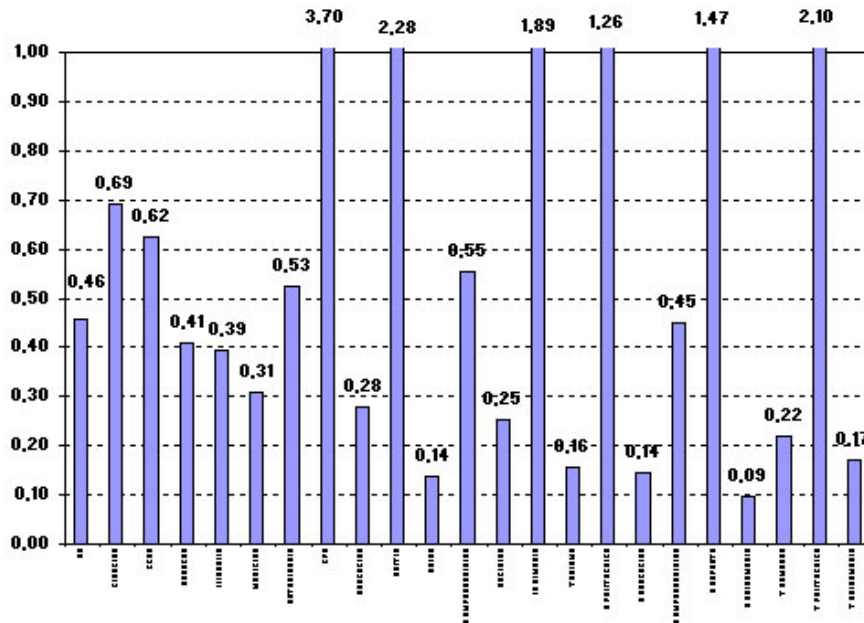

Contratos

CONTRATOS CELEBRADOS EN 2004 POR CENTROS

	T	H	M
UZ	21728	6821	14907
CIENCIAS	1739	710	1029
CCEE	1936	743	1193
DERECHO	1498	435	1063
FILOSOFIA	3367	949	2418
MEDICINA	254	60	194
VETERINARIA	540	186	354
CPS	648	510	138
EDUCACION	1656	361	1295
EUITZ	890	619	271
SALUD	1573	189	1384
E EMPRESARIALES	857	305	552
SOCIALES	2791	562	2229
LA ALMUNIA	715	468	247
TURISMO	311	42	269
H POLITECNICA	210	117	93
H EDUCACION	996	126	870
H EMPRESARIALES	747	232	515
H DEPORTE	42	25	17
H ENFERMERIA	173	15	158
T HUMANAS	580	104	476
T POLITECNICA	62	42	20
T ENFERMERIA	143	21	122

CONTRATOS 2004 POR AREAS

CONTRATOS 2004 POR GENERO Y POR AREAS

RELACION H/M EN CONTRATOS 2004

Pulsa la imagen para ampliar

RELACION H/M EN CONTRATOS 2004 POR AREAS

■ CIENCIAS EXPERIMENTALES	■ CIENCIAS DE LA SALUD	■ CIENCIAS SOCIALES Y JURIDICAS
■ ENSEÑANZAS TECNICAS	■ HUMANIDADES	