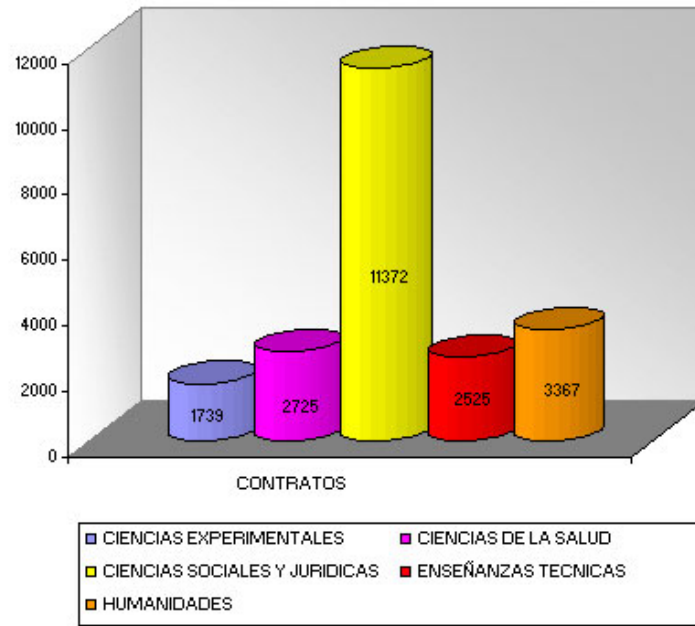

Contratos

CONTRATOS CELEBRADOS EN 2004 POR CENTROS

	T	H	M
UZ	21728	6821	14907
CIENCIAS	1739	710	1029
CCEE	1936	743	1193
DERECHO	1498	435	1063
FILOSOFIA	3367	949	2418
MEDICINA	254	60	194
VETERINARIA	540	186	354
CPS	648	510	138
EDUCACION	1656	361	1295
EUITZ	890	619	271
SALUD	1573	189	1384
E EMPRESARIALES	857	305	552
SOCIALES	2791	562	2229
LA ALMUNIA	715	468	247
TURISMO	311	42	269
H POLITECNICA	210	117	93
H EDUCACION	996	126	870
H EMPRESARIALES	747	232	515
H DEPORTE	42	25	17
H ENFERMERIA	173	15	158
T HUMANAS	580	104	476
T POLITECNICA	62	42	20
T ENFERMERIA	143	21	122

CONTRATOS 2004 POR AREAS

CONTRATOS 2004 POR GENERO Y POR AREAS

RELACION H/M EN CONTRATOS 2004

Pulsa la imagen para ampliar

RELACION H/M EN CONTRATOS 2004 POR AREAS

■ CIENCIAS EXPERIMENTALES	■ CIENCIAS DE LA SALUD	■ CIENCIAS SOCIALES Y JURIDICAS
■ ENSEÑANZAS TECNICAS	■ HUMANIDADES	