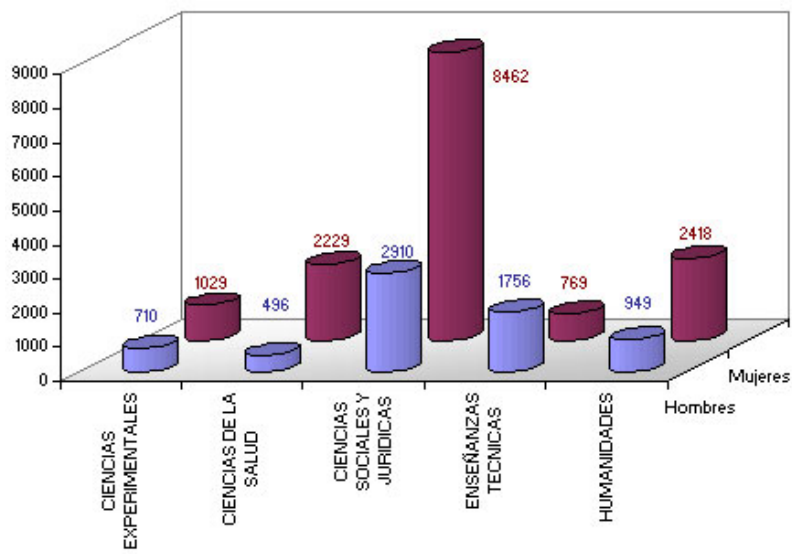

Contratos

CONTRATOS CELEBRADOS EN 2004 POR CENTROS

	T	H	M
UZ	21728	6821	14907
CIENCIAS	1739	710	1029
CCEE	1936	743	1193
DERECHO	1498	435	1063
FILOSOFIA	3367	949	2418
MEDICINA	254	60	194
VETERINARIA	540	186	354
CPS	648	510	138
EDUCACION	1656	361	1295
EUITZ	890	619	271
SALUD	1573	189	1384
E EMPRESARIALES	857	305	552
SOCIALES	2791	562	2229
LA ALMUNIA	715	468	247
TURISMO	311	42	269
H POLITECNICA	210	117	93
H EDUCACION	996	126	870
H EMPRESARIALES	747	232	515
H DEPORTE	42	25	17
H ENFERMERIA	173	15	158
T HUMANAS	580	104	476
T POLITECNICA	62	42	20
T ENFERMERIA	143	21	122

CONTRATOS 2004 POR AREAS

CONTRATOS 2004 POR GENERO Y POR AREAS

RELACION H/M EN CONTRATOS 2004

Pulsa la imagen para ampliar

RELACION H/M EN CONTRATOS 2004 POR AREAS

■ CIENCIAS EXPERIMENTALES	■ CIENCIAS DE LA SALUD	■ CIENCIAS SOCIALES Y JURIDICAS
■ ENSEÑANZAS TECNICAS	■ HUMANIDADES	