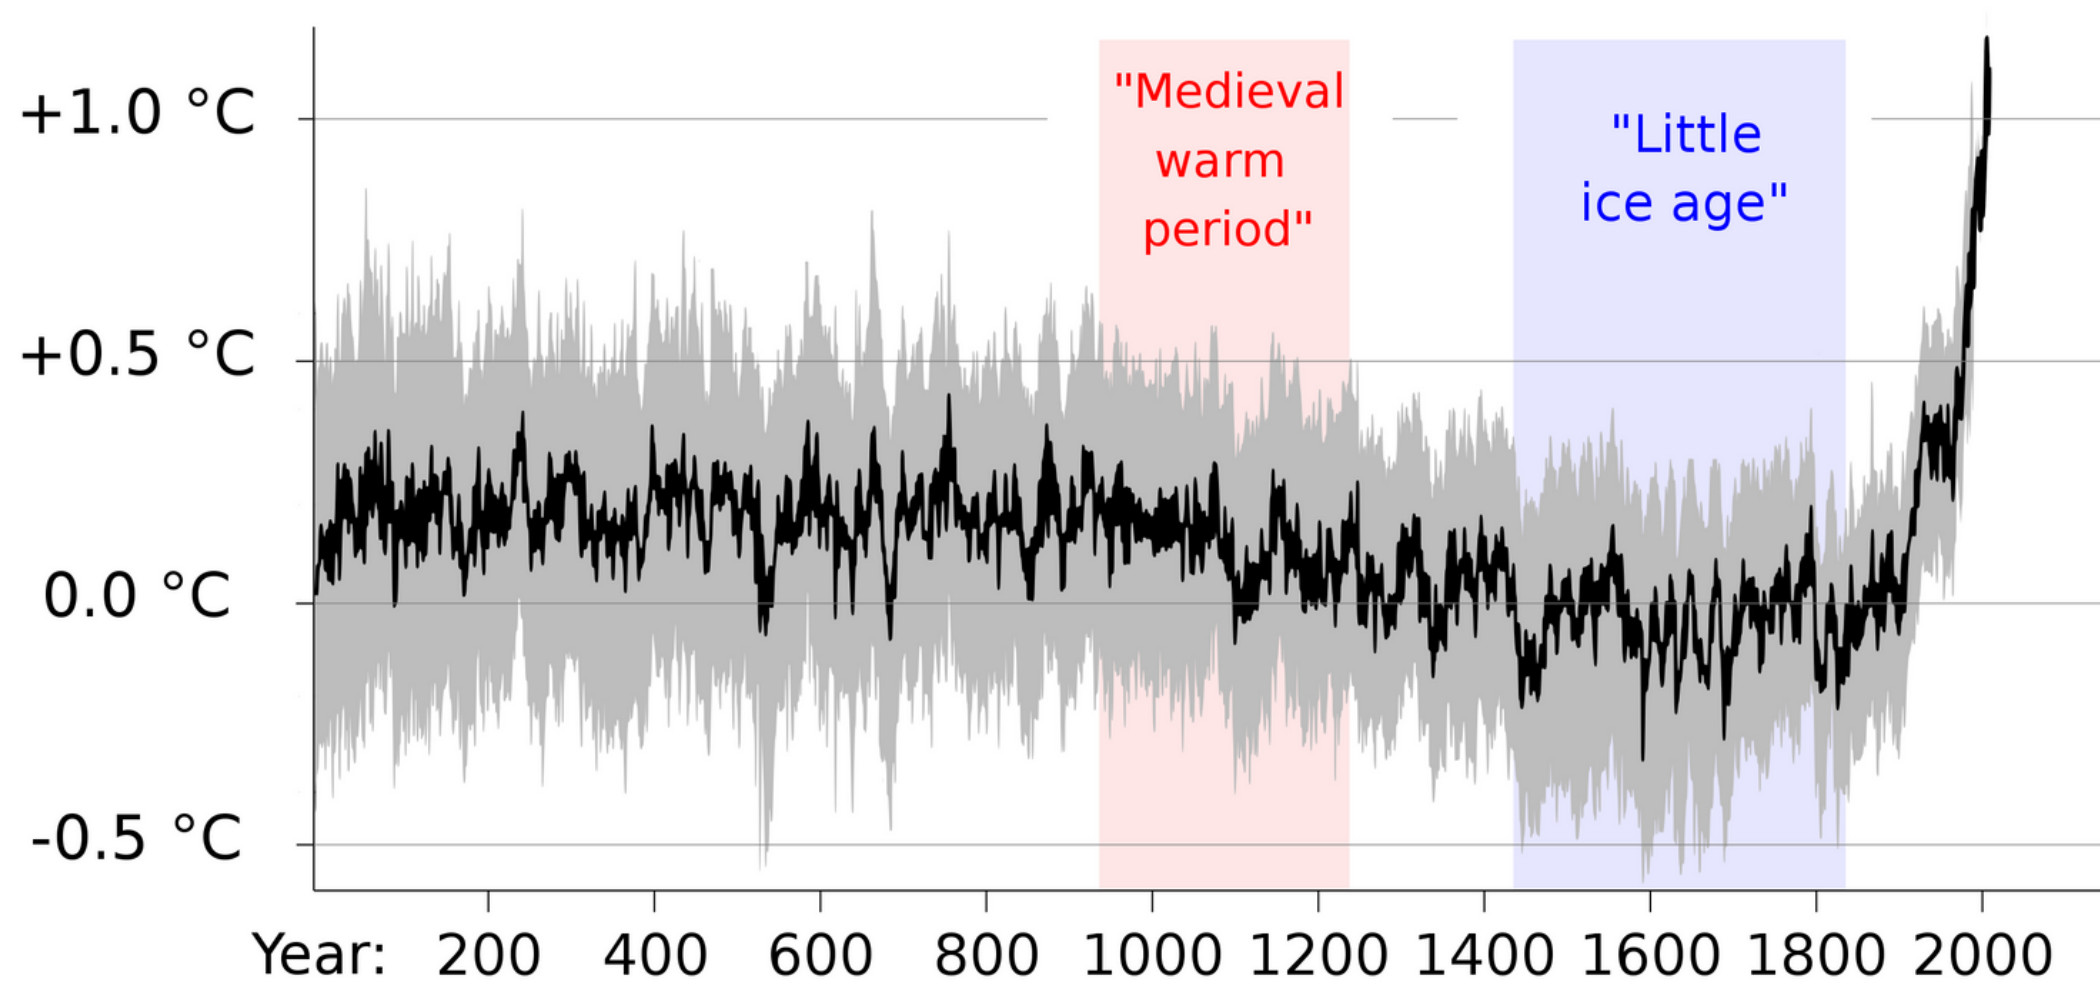

rebelión científica_

Si te preocupa el calentamiento global

Ciencia para una rebelión climática.

Global Average Temperature Change

PAGES2k Consortium.
A global multiproxy
database for
temperature
reconstructions of
the Common Era. Sci
Data 4, 170088
(2017).

Charla impartida por:

Dra. Ana Moreno | (Paleoclimatóloga, IPE-CSIC)

Dra. Graciela Gil-Romera | (Ecóloga, IPE-CSIC)

Dra. Pilar Clariana | (Geóloga, IGME-CSIC)

Lugar | Salón de actos del Edificio de Geológicas de la Facultad de Ciencias.