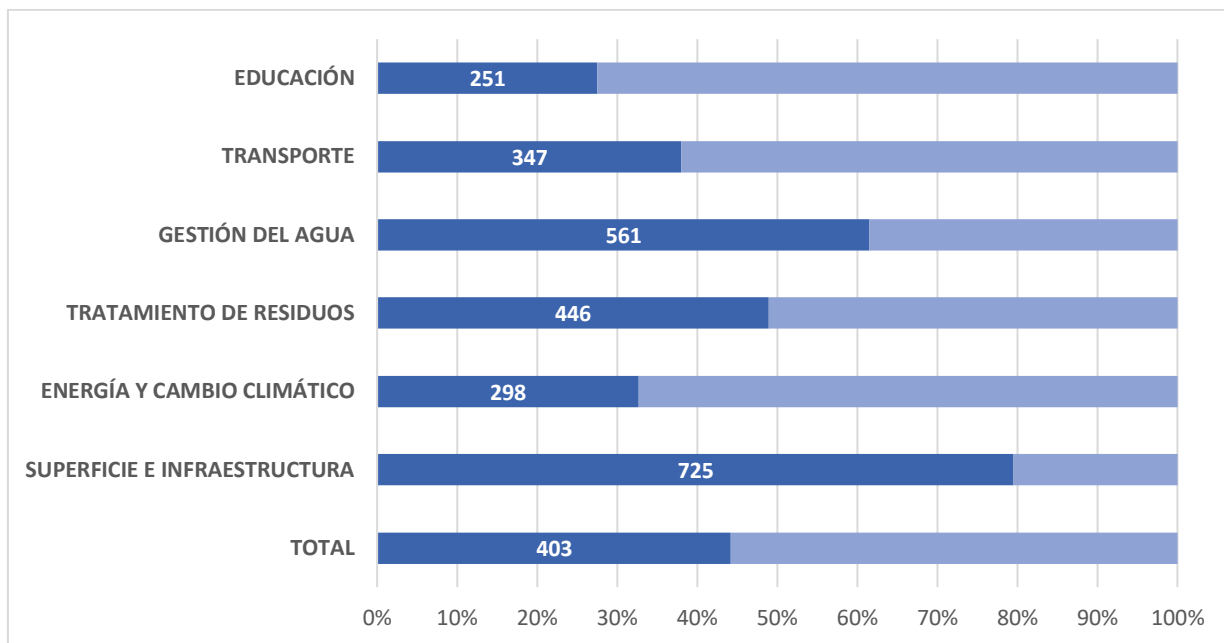

GRÁFICOS RANKING MUNDIAL UNIVERSITARIO UI GREENMETRIC

Gráfico 1. Percentil de la Universidad de Zaragoza, por categorías, en función de su posición internacional.

Gráfico 2. Posición de la Universidad de Zaragoza, a lo largo de los años, respecto a un número total de 100 participantes.