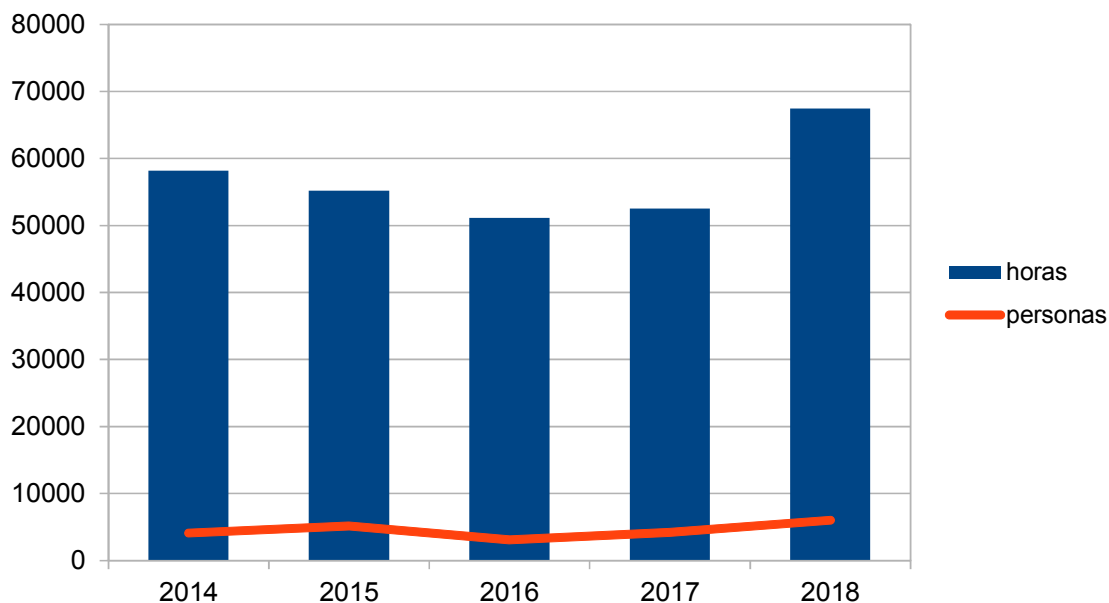

PARTICIPACIÓN DE LAS BIBLIOTECAS DE LA UNIVERSIDAD DE ZARAGOZA EN LA OLIMPIADA
SOLIDARIA DE ESTUDIO

	salas	horas	personas	h/p
Universidad de Granada	21	130.585	11.750	11,11
Universidad de Zaragoza	12	67.478	6.032	11,19
Universidad de Santiago de Compostela	18	44.463	2.280	19,50
Universidad de Navarra	6	26.885	1.642	16,37
Universidad de Cantabria	10	18.730	1.193	15,70
Universidad de Deusto	2	15.745	1.596	9,87
Universidad Pontificia de Comillas	2	11.363	841	13,51
Universitat Ramon Llull	2	6.366	639	9,96
Universidad de Burgos	1	5.414	417	12,98
Universidad Politécnica de Cartagena	1	3.190	973	3,28
Universidad de Vigo	1	2.750	129	21,32
Universitat Internacional de Catalunya	2	2.254	216	10,44
Universidad de Loyola Andalucía	2	2.168	150	14,45
Universidad Europea Miguel de Cervantes	1	785	80	9,81